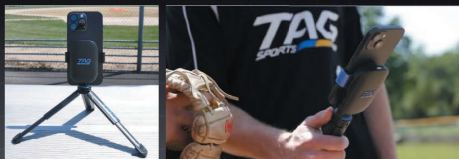

■専用ミニ三脚&グリップに簡単取付