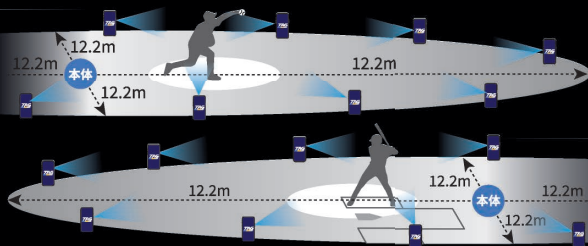

1. **安定したスイングメカ
ニクスの確立**
データのばらつきはスイン
グの安定性に大きく影響

メッセージはここに

測定バリエーション

投球速度

投球・送球速度を測定
投手の後ろまたは捕手の後ろ
どちらからでも測定可能

ティー / トス

打球速度を測定
打者の後ろから測定可能

スイング

野球とゴルフのスイング速度を測定
打者の後ろから測定可能

ゴルフ

ゴルフの打球速度とヘッド速度を同時測定
打者の後ろから測定可能

球技・モータースポーツ

テニス・サッカー・バレーなど様々なスポーツや移動体の速度を測定。

多彩な設置方法

72g、カードサイズのコンパクトボディが優れた携帯性を実現。
測定に必要なアクセサリは全て揃っているので設置方法の柔軟性が高く様々な場所で利用できます。

測定可能距離

対象物から6.1m~39.6mの範囲で測定。
バックネット裏からの測定も可能。

本体とスマートフォンの接続可能距離

本体とスマートフォンの設置位置を別々にして測定できるので、
お好みのアングルでフォームチェックができます。

※本体から12.2m以内での設置に限ります。

付属品

専用ハードケースに全て収納

- 1 TAG ONE 本体
- 2 専用ミニ三脚&グリップ
- 3 スマートフォンホルダー
- 4 固定ストラップ
- 5 USB-C充電ケーブル
- 6 専用ハードケース